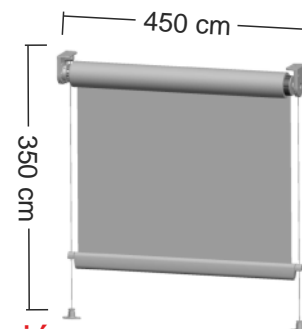

Gama VERTICAL VARILLA

SANSA®

El perfecto filtro solar para grandes dimensiones.

Ideal para instalar

- Terrazas, acristalamiento, pérgolas.

Dimensiones

Sujeción

- Frontal
- Interior
- Bajo techo