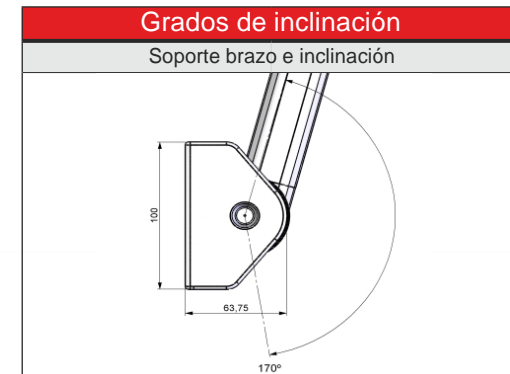

Gama BC BASIC

SANSA®

El toldo de brazos abatibles

BC BASIC

Descripción

El Punto Recto es un sistema muy tradicional. Mediante abatimiento frontal de los brazos se pueden alcanzar salidas de hasta 2 m. Una característica de este sistema es la total independencia de los soportes de tubo de enrollado respecto a los soportes de los brazos.

Ideal para instalar

- Ventanas
- Balcones

Dimensiones

Sujeción

- Frontal
- A techo
- Entreparedes

Accionamiento

- Manual
- Motorizado
- Automatizado

Acabados

- Lacado según normativa QUALICOAT
- Tornillería de acero inoxidable

Características técnicas

Línea máxima según salida máxima	
5,00 m.	2,00 m.

Destaca por

- Alcanzar salidas de hasta 2 m. con brazos de punto recto abatibles.
- Permitir una inclinación de hasta 170°.