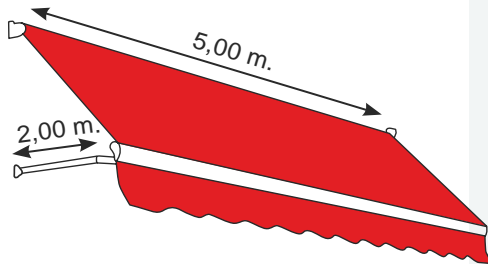

Gama BC BASIC

SANSA®

El toldo de brazos abatibles

BC BASIC

Descripción

El Punto Recto es un sistema muy tradicional. Mediante abatimiento frontal de los brazos se pueden alcanzar salidas de hasta 2 m. Una característica de este sistema es la total independencia de los soportes de tubo de enrollado respecto a los soportes de los brazos.

Ideal para instalar

- Ventanas
- Balcones

Dimensiones

Sujeción

- Frontal
- A techo
- Entreparedes

Accionamiento

- Manual
- Motorizado
- Automatizado

Acabados

- Lacado según normativa QUALICOAT
- Tornillería de acero inoxidable

Características técnicas

Línea máxima según salida máxima	
5,00 m.	2,00 m.

Destaca por

- Alcanzar salidas de hasta 2 m. con brazos de punto recto abatibles.
- Permitir una inclinación de hasta 170°.