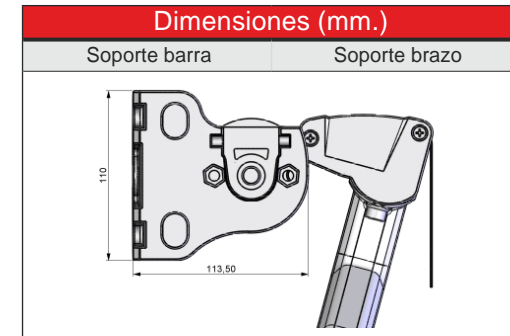

Gama BC BASIC

SANSA®

El toldo de brazos abatibles

BC BASIC

Descripción

El Punto Recto es un sistema muy tradicional. Mediante abatimiento frontal de los brazos se pueden alcanzar salidas de hasta 2 m. Una característica de este sistema es la total independencia de los soportes de tubo de enrollado respecto a los soportes de los brazos.

Ideal para instalar

- Ventanas
- Balcones

Dimensiones

Sujeción

- Frontal
- A techo
- Entreparedes

Accionamiento

- Manual
- Motorizado
- Automatizado

Acabados

- Lacado según normativa QUALICOAT
- Tornillería de acero inoxidable

Características técnicas

Línea máxima según salida máxima	
5,00 m.	2,00 m.

Destaca por

- Alcanzar salidas de hasta 2 m. con brazos de punto recto abatibles.
- Permitir una inclinación de hasta 170°.