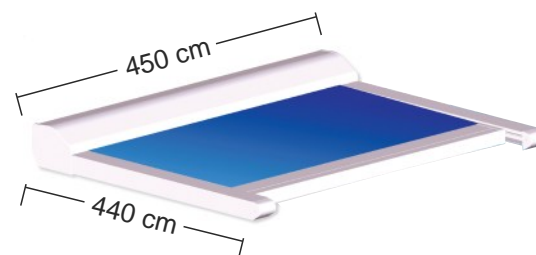

Gama VERANDA

SANSA®

El toldo con cajón para acristalamientos o pérgolas.

Ideal para instalar

- Terrazas, acristalamientos.

Complementos

Dimensiones

Sujeción